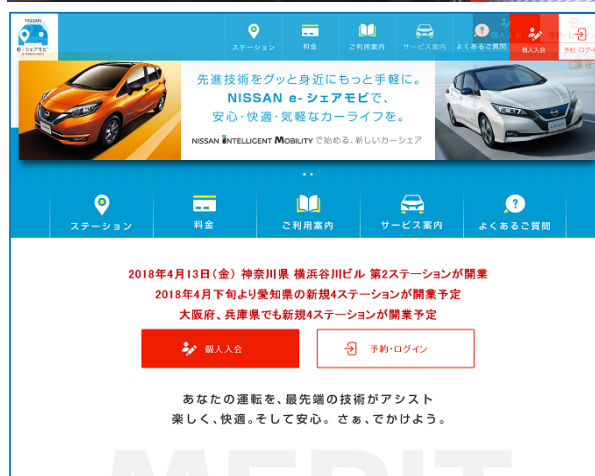

日産大阪は日産インテリジェントモビリティの認知拡大、社会トレンドへの対応やお客様に対する電気自動車体験の機会創出を目的に、日産のカーシェア『e-シェアモビ』サービスを開始しました。100%電気自動車-日産リーフを配備しておりますので、ぜひ1度ご利用ください！

『e-シェアモビ』ってどんなカーシェアなの？

清潔

車内は掃除してあるので
いつもピカピカです

低料金

200円/15分の時間
料金でご利用可能！

安心

全車ドライブレコーダー
付きでしもの時も安心

日産大阪の下記7店舗でご利用いただけます！

先進的なクルマを気軽にご体験いただけますので、買い物や週末のレジャーにお気軽にお試しください！

宝塚店 箕面牧落西店 守口店 堀江店
住之江店 堺店 松原店

料金や予約はこちらから！（公式ホームページ）

NISSAN INTELLIGENT MOBILITY **詳細はこちらから！**