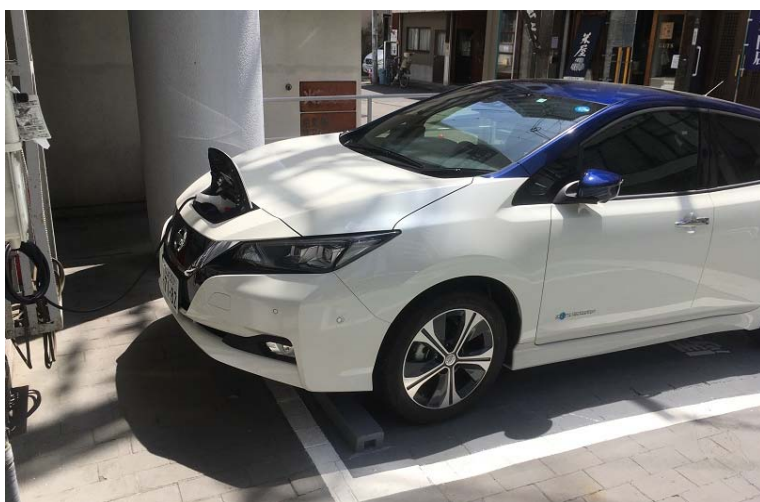

日産大阪は日産インテリジェントモビリティの認知拡大、社会トレンドへの対応やお客様に対する電気自動車体験の機会創出を目的に、日産のカーシェア『e-シェアモビ』サービスを開始しました。100%電気自動車-日産リーフを配備しておりますので、ぜひ1度ご利用ください！

『e-シェアモビ』ってどんなカーシェアなの？

清潔

車内は掃除してあるので
いつもピカピカです

低料金

200円/15分の時間
料金でご利用可能！

安心

全車ドライブレコーダー
付きでしもの時も安心

日産大阪の下記7店舗でご利用いただけます！

先進的なクルマを気軽にご体験いただけますので、買い物や週末のレジャーにお気軽にお試しください！

宝塚店 箕面牧落西店 守口店 堀江店
住之江店 堺店 松原店

料金や予約はこちらから！（公式ホームページ）

NISSAN INTELLIGENT MOBILITY **詳細はこちらから！**